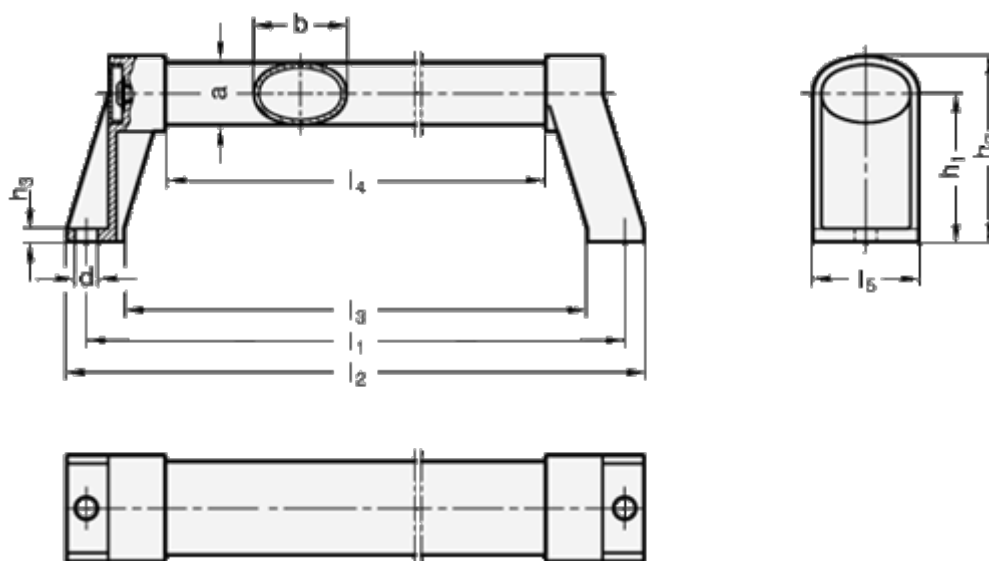

Varenummer: 20334136300ES  
Beskrivelse: E+G Ovalt håndtag i aluminium  
GN 334.1-36-300-ES

## Mål

a = 24	l3 = 271
b = 36	l4 = 239
d = 8.5	l5 = 41
h1 = 57	
h2 = 72	
h3 = 5	
l1 = 300	
l2 = 315	